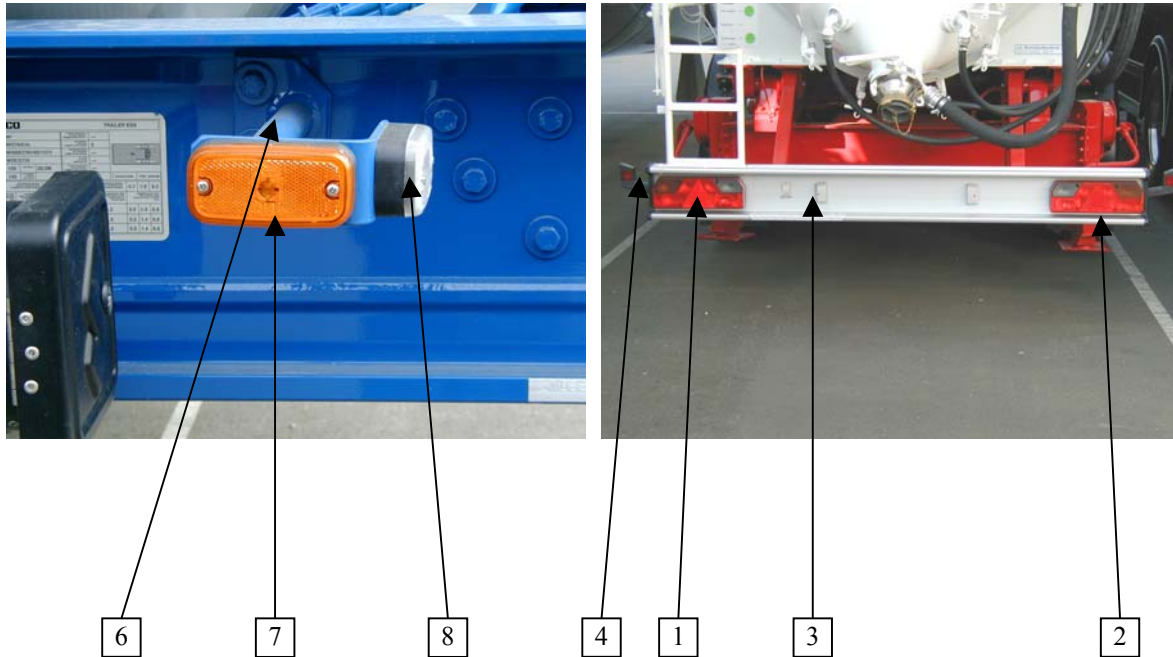

## 07 Beleuchtung *Lighting*

Pos. <i>Item</i>	Stück <i>Qty.</i>	Bezeichnung <i>Description</i>	Bestell-Nr. <i>Order-No.</i>	Bemerkung <i>Remarks</i>
1	1	Mehrkammerleuchte, links <i>Multi chamber lamp, left</i>	50201-08831	
2	1	Mehrkammerleuchte, rechts <i>Multi chamber lamp, right</i>	50201-08832	
3	2	Kennzeichenleuchte <i>Number plate light</i>	50201-00562	
4	2	Umrißleuchte <i>Light</i>	50201-08833	
5	4	Halteblech für Seitenmarkierungsleuchte <i>Support plate for side marker lamp</i>	32023-00081	Für Kotflügelhalter <i>For mudguard support</i>
6	4	Halterung für Seitenmarkierungsleuchte und Begrenzungsleuchte <i>Support for side markers</i>	20506-07073	Am Rahmen <i>At the frame</i>
7	8	Seitenmarkierungsleuchten, orange <i>Side marker lamps, orange</i>	50201-00340	
8	2	Begrenzungsleuchte, weiß <i>White outside lamp</i>	50201-04804	
9	2	Halterung für Umrißleuchte <i>Support</i>	32113-09616	
10	1	Halterung für Seitenmarkierungsleuchte <i>Support for side marker lamp</i>	32023-07833	Seitenanfahrtschutz <i>Lateral side guard</i>