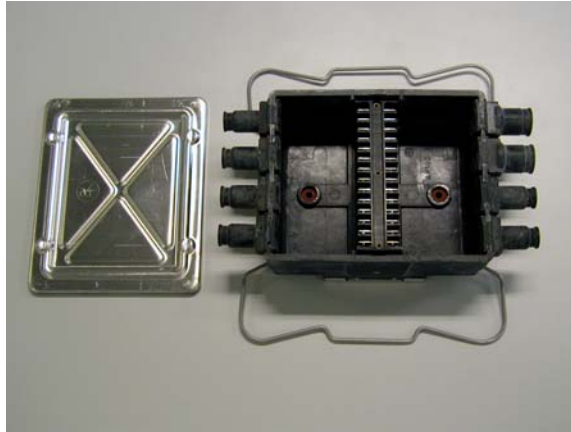

Silokippauflieger
Tipping Type Tankers
Model SK

Dokument:
Document:
Blatt: 1 von 3
Page:
Revision
Revision:

18 Elektroteile
Electric Parts

18 10 Steckdosen
Sockets

Pos. Item	Bezeichnung Description	Bestell-Nr. Order-No.	Bemerkung Remarks
1	Steckdose 7polig Typ 24 N ISO 1185 <i>Socket 7-pole type 24 N ISO 1185</i>	50604-00536	
2	Steckdose 7polig Typ 24 S ISO 3731 <i>Socket 7-pole type 24 S ISO 3731</i>	50604-00537	
3	Steckdose 9polig 24V, Tankwagen <i>Socket 9-pole 24V, TW</i>	ET62050	
4	Steckdose 13polig 24V, GGVS <i>Socket 13-pole 24 V, ADR</i>	50111-04795	
5	Steckdose 13polig 24V, Tankwagen <i>Socket 13-pole 24V, TW</i>	ET61080	
6	Steckdose 15polig 24V, GGVS <i>Socket 15-pole 24V, ADR</i>	50111-04802	

Silokippauflieger
Tipping Type Tankers
Model SK

Dokument:
Document:

Blatt: 2 von 3
Page:

Revision
Revision:

18 20 Abzweigdose
Distributor Box

Pos. <i>Item</i>	Bezeichnung <i>Description</i>	Bestell-Nr. <i>Order-No.</i>	Bemerkung <i>Remarks</i>
1	Abzweigdose <i>Distributor box</i>	50601-08409	

	Silokippauflieger Tipping Type Tankers Model SK	Dokument: <i>Document:</i>
		Blatt: 3 von 3 <i>Page:</i>
		Revision
		<i>Revision:</i>

18 30 Kabel
Cable

Pos. <i>Item</i>	Bezeichnung <i>Description</i>	Bestell-Nr. <i>Order-No.</i>	Bemerkung <i>Remarks</i>
1	Kabel Ölflex Truck 170 <i>Cable oilflex truck 170</i>	50102-03894	Nr. 7027060
2	Kabel Ölflex Truck 170 <i>Cable oilflex truck 170</i>	50102-03893	Nr. 7027061
3	Kabel Ölflex Truck 170 <i>Cable oilflex truck 170</i>	50102-03891	Nr. 7027065
4	Kabel Ölflex Truck 170 <i>Cable oilflex truck 170</i>	50102-03892	Nr. 7027066
5	Kabel Ölflex Truck 170 <i>Cable oilflex truck 170</i>	50102-00641	Nr. 7027068