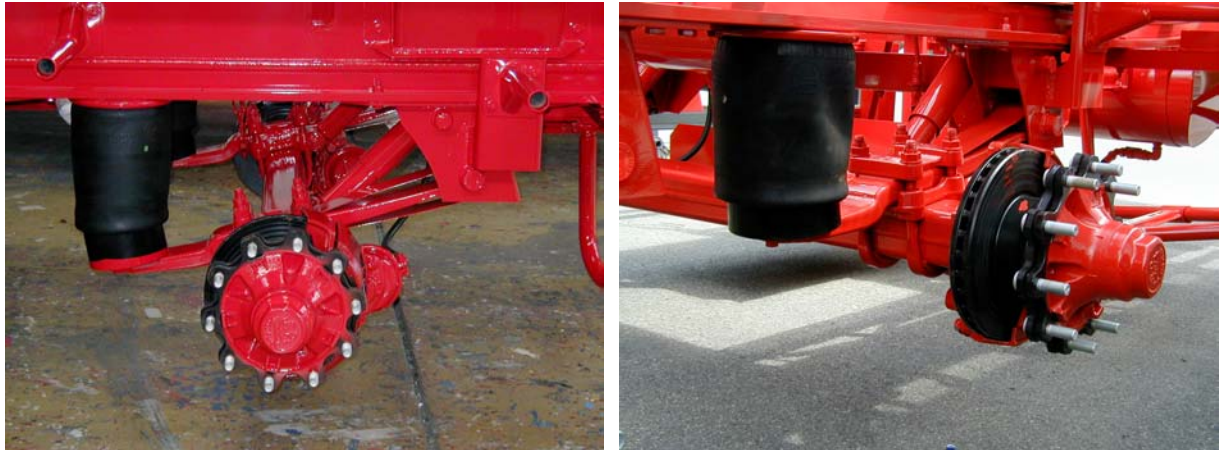

	<b>Silokippauflieger</b> <b>Tipping Type Tankers</b> <b>Model SK</b>	Dokument: <i>Document:</i>
		Blatt: <i>Page:</i> 1 von 1
		Revision: <i>Revision:</i>

## 11 Achsmontage *Axle Assembly*

Pos. <i>Item</i>	Bezeichnung <i>Description</i>	Bestell-Nr. <i>Order-No.</i>	Bemerkung <i>Remarks</i>
1	U-Profil 100x50x5 <i>U-profile 100x50x5</i>	30841-00235	
2	Knotenblech, links <i>Connection plate, left</i>	32121-09730	BPW
3	Knotenblech, rechts <i>Connection plate, right</i>	32121-09731	BPW
4	Knotenblech SAF mit Biegekante <i>Connection plate SAF with bended edge</i>	32121-07093	Passend für rechts und links <i>Suitable left and right</i>
5	Knotenblech SAF ohne Biegekante <i>Connection plate SAF without bended edge</i>	32121-00026	Passend für rechts und links <i>Suitable left and right</i>
6	Achsaggregat mit Scheibenbremsen <i>Axle assembly with disc brakes</i>	Siehe separate Ersatzteilliste des Achsherstellers <i>See separate spare parts list of manufacturer</i>	
7	Achsbefestigungsplatten <i>Axle fixing plate</i>	32021-00830	